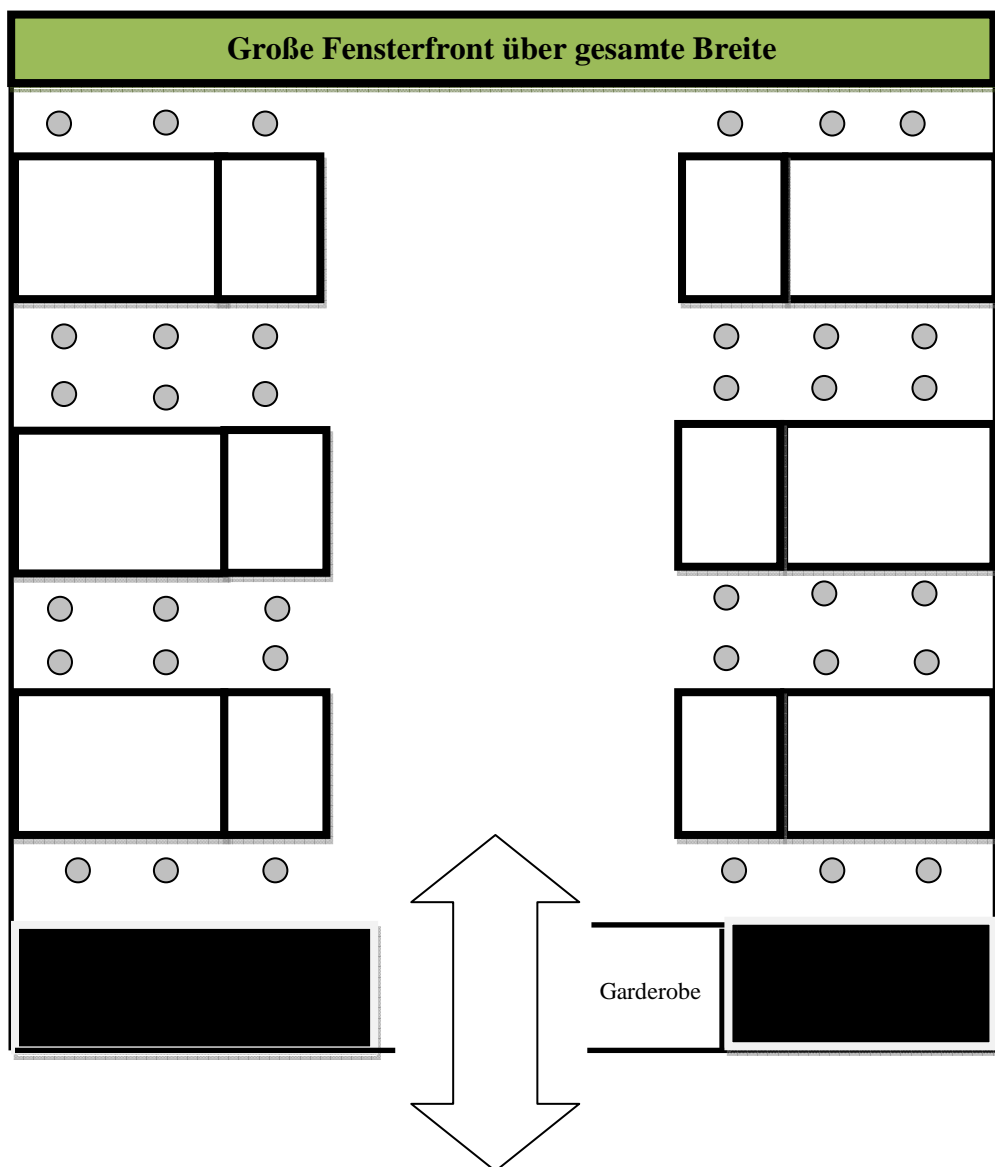

# Tischplan Ratsherrenzimmer mit bis zu 36 Personen

Sollten Sie eine Tafel (1 langer Tisch) wünschen,  
können wir maximal 20 Personen unterbringen.

Durchgang zum  
Obergeschoss