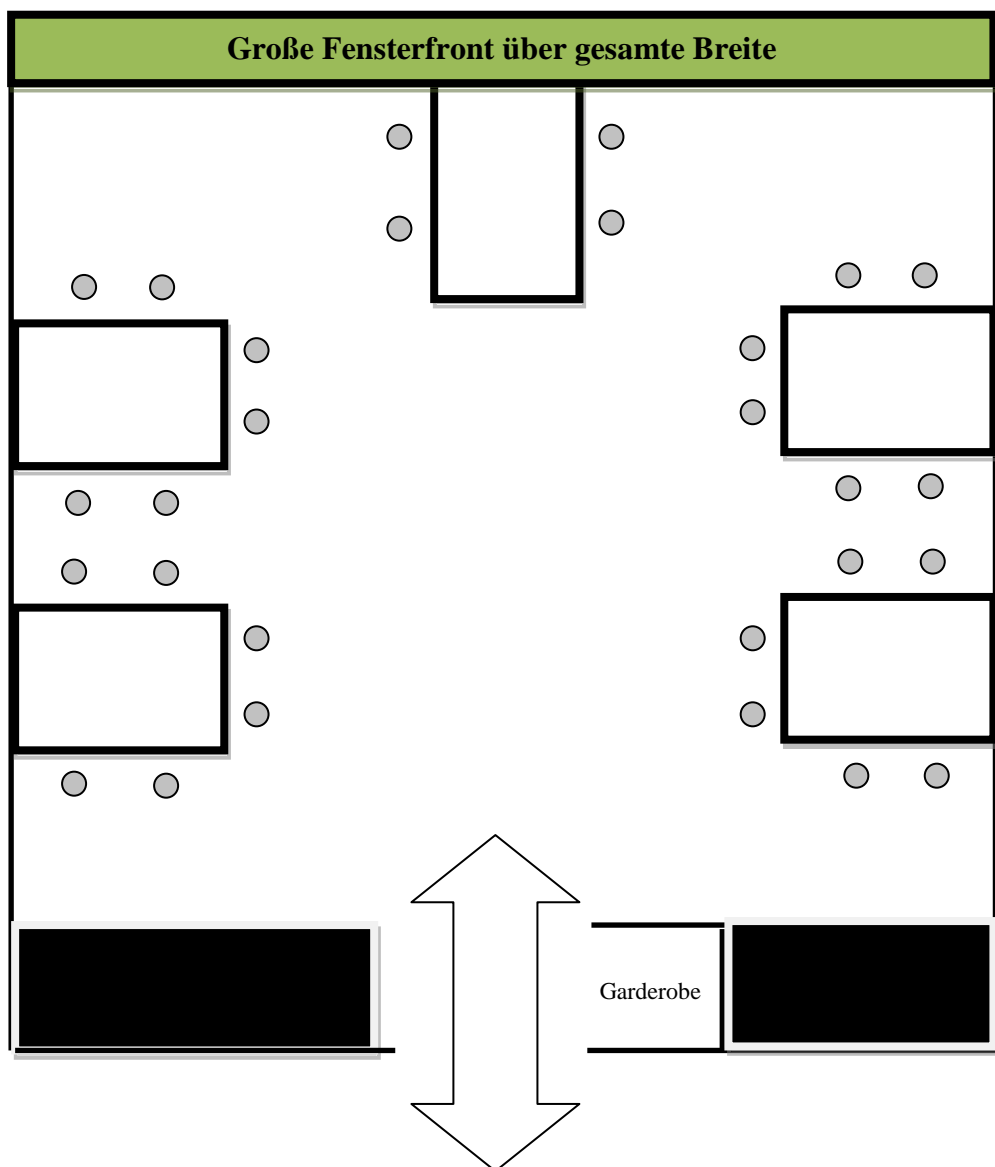

# Tischplan Ratsherrenzimmer mit bis zu 28 Personen

Sollten Sie eine Tafel (1 langer Tisch) wünschen,  
können wir maximal 18 Personen unterbringen.

Durchgang zum  
Obergeschoss