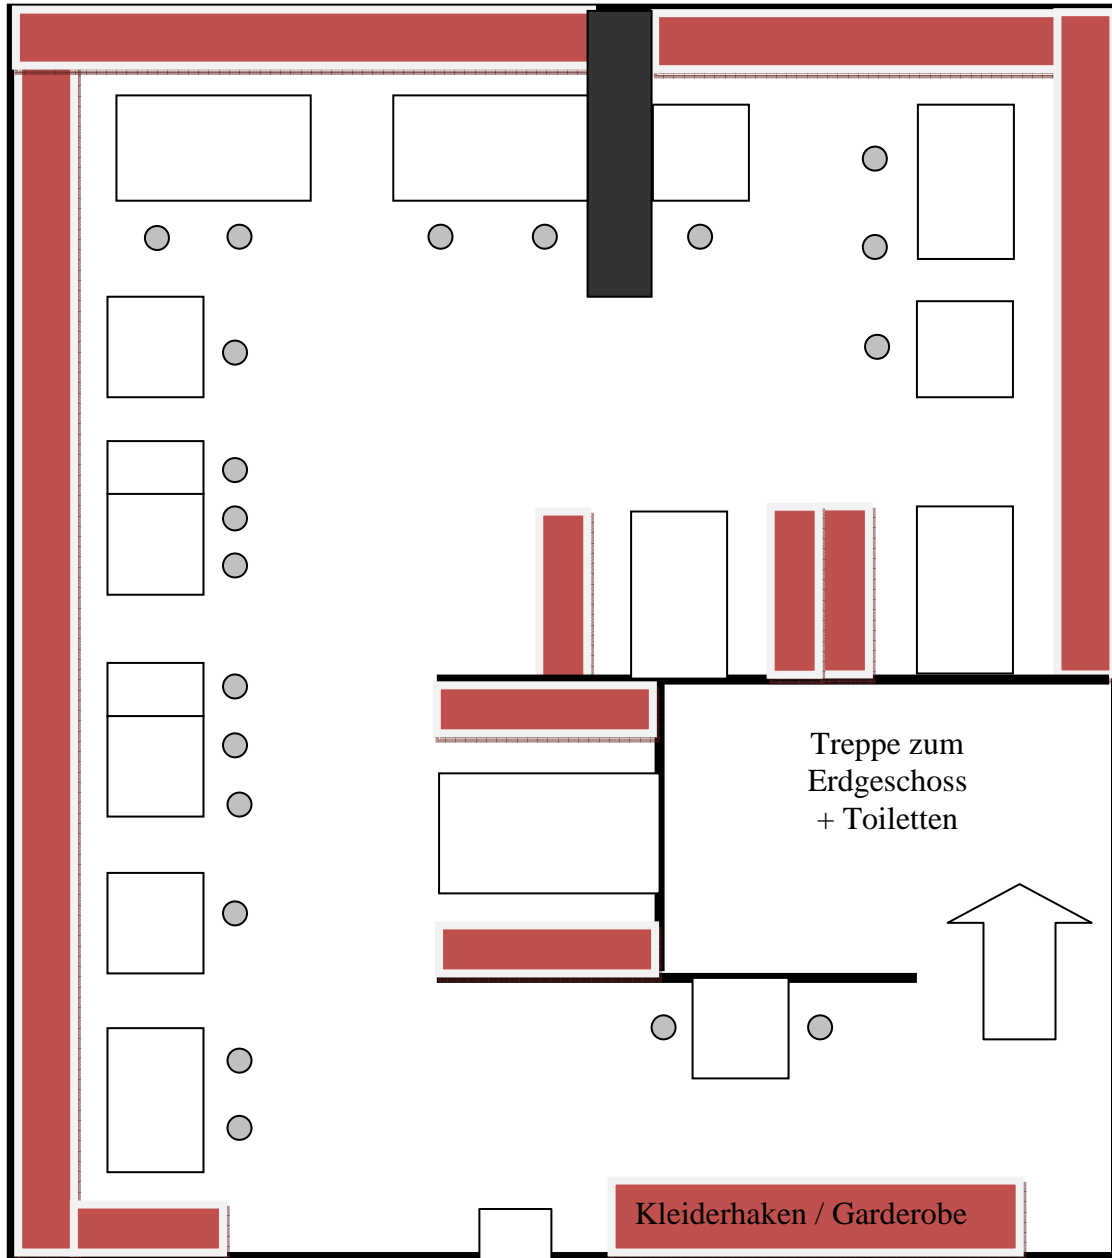

Tischplan Obergeschoss mit bis zu 55 Sitzplätzen

**Durchgang zum
Ratsherrenzimmer,
dem separaten
Veranstaltungsraum für
bis zu 28 Personen**