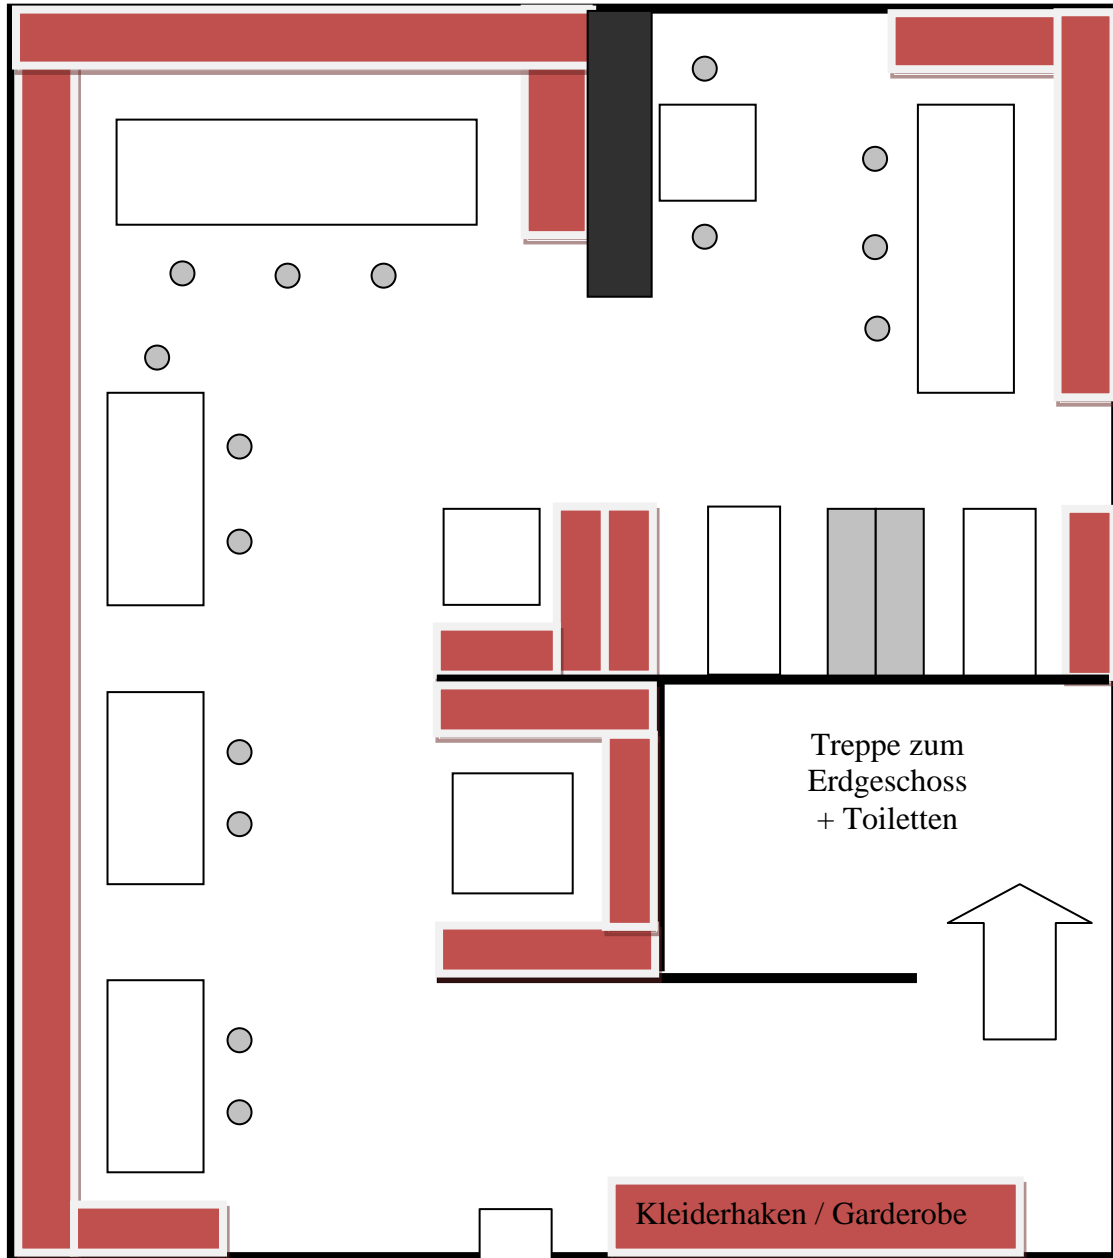

Tischplan Obergeschoss mit bis zu 50 Sitzplätzen

**Durchgang zum
Ratsherrenzimmer,
dem separaten
Veranstaltungsraum für
bis zu 28 Personen**